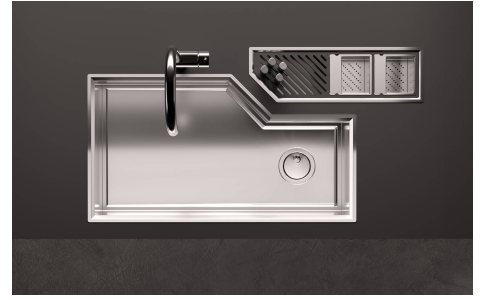

GALERÍA

MARIDAJE RECOMENDADO

Fregadero Diade
3028 000

Fregadero Diade
3028 850