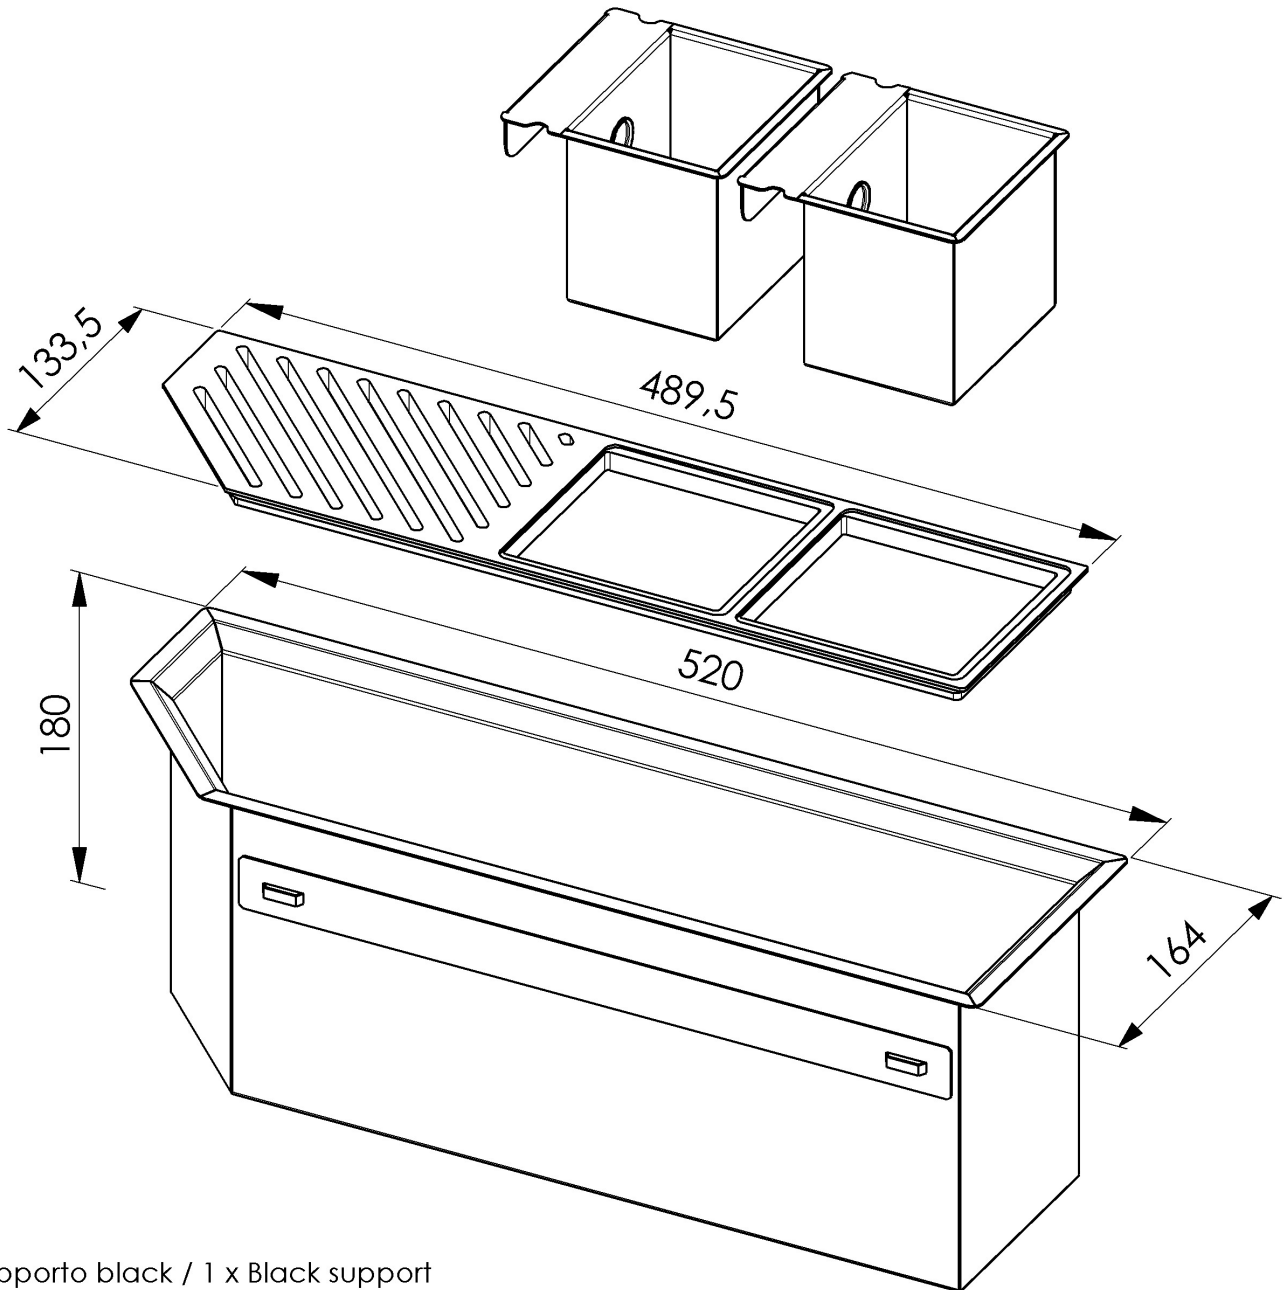

Canal equipado Diade

Canales equipados

Código: 8100 801

CARACTERÍSTICAS

FREGADEROS DE ESPESOR

Acero 1 mm de espesor. Un espesor importante que garantiza máxima robustez para los fregaderos que no conocen las señales del envejecimiento.

Cepillado en la línea

Base

120 cm

Dimensiones externas

520 x 164 mm

Dimensiones internas

480 x 124 mm

Anchura 52 cm

Hueco de encastre Ver ficha técnica del fregadero

Dotaciones estándar Soportes de fijación, junta, desagüe, caja de embalaje

Desagüe Desagüe 1¼"

DIBUJOS TÉCNICOS

8100 801

1 x Supporto black / 1 x Black support
2 x Vaschetta AISI 304 / 2 x AISI 304 tray